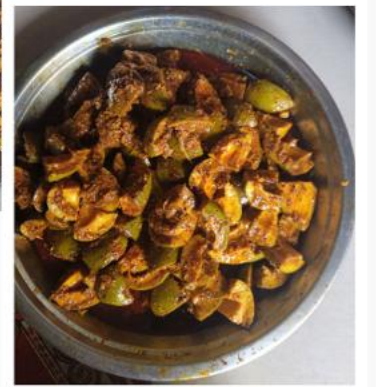

इस पहल के माध्यम से हमारे स्वयं सहायता समूहों (SHG) की बहनों को विभिन्न प्रकार के अचार (Pickle) और जैम (Jam) बनाने का विशेष प्रशिक्षण दिया जा रहा है। 🥒🍓

🎯 इस अभियान का मुख्य उद्देश्य:

- ✓ महिलाओं को स्वरोजगार (Self-earning) के अवसर प्रदान करना।
- ✓ ग्रामीण अंचलों में लघु उद्योगों को बढ़ावा देना।
- ✓ शुद्ध और पारंपरिक पहाड़ी उत्पादों को बाजार तक पहुँचाना।